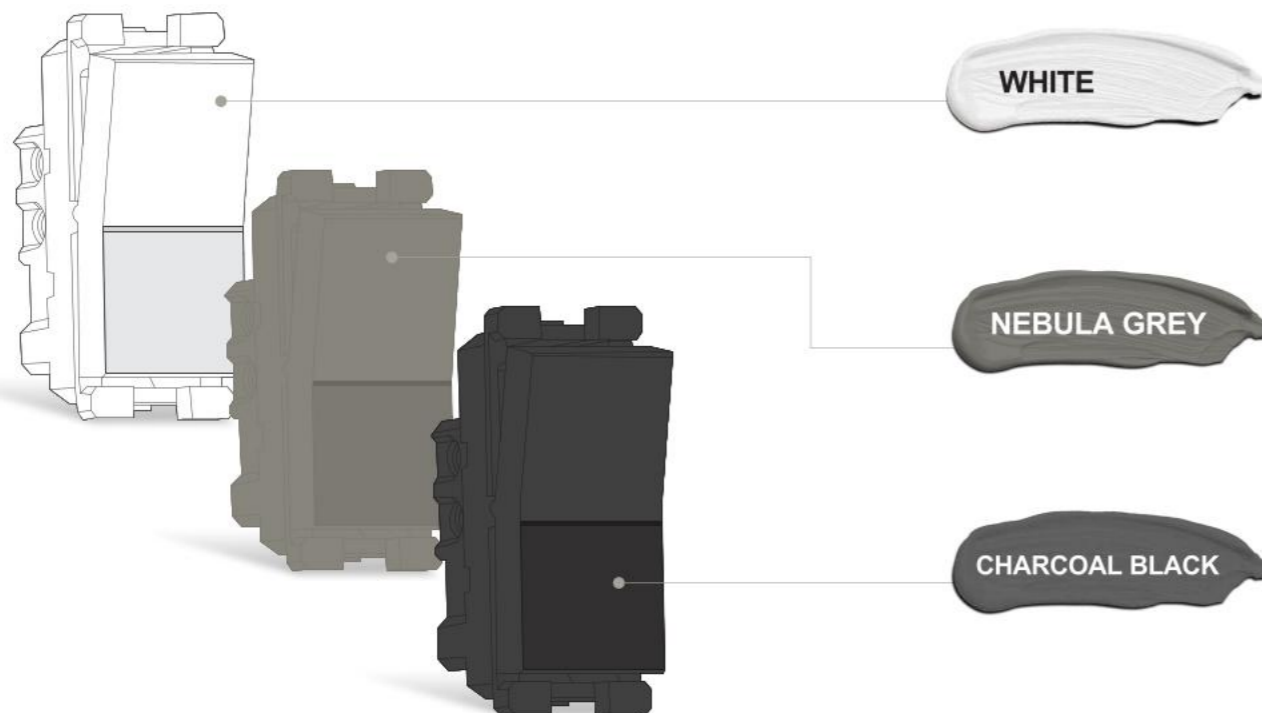

CODE	ITEM	₹ MRP WHITE	₹ MRP CHARCOAL BLACK & NEBULA GREY	PKG	MASTER CARTON

ENZOLA SWITCHES

10A. SWITCHES 240V~ 1 MODULE with mark

3101	10A. 1 WAY SWITCH	110.00	123.00	20	800
3102	10A. 2 WAY SWITCH	178.00	215.00	20	800
3103	10A. BELL PUSH SWITCH	178.00	215.00	20	800
3104	10A. 1 WAY SWITCH WITH INDICATOR	202.00	242.00	20	800
3105	10A. BELL PUSH SWITCH WITH INDICATOR	225.00	270.00	20	800

16A. SWITCHES 240V~ 1 MODULE with mark

3106	16A. 1 WAY SWITCH	252.00	302.00	20	800
3107	16A. 2 WAY SWITCH	275.00	330.00	20	800
3108	16A. 1 WAY SWITCH WITH INDICATOR	296.00	356.00	20	800

10A. & 16A. SWITCHES 240V~ 2 MODULE with mark

3111	10A. 1 WAY SWITCH	273.00	328.00	10	400
3112	16A. 1 WAY SWITCH	315.00	379.00	10	400
3113	10A. 2 WAY SWITCH	315.00	379.00	10	400
3114	10A. BELL PUSH SWITCH	293.00	352.00	10	400
3115	10A. BELL PUSH WITH INDICATOR	359.00	431.00	10	400
3116	16A. 2 WAY SWITCH	379.00	456.00	10	400

32A. DP SWITCHES 240V~ 2 MODULE with mark

3121	32A. DP SWITCH WITH INDICATOR	633.00	759.00	10	400